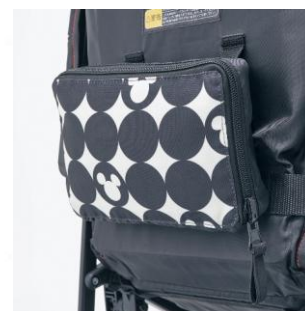

対象年齢：生後7ヶ月から36ヶ月まで
（最大乗車体重15kg以下）
安全基準：製品安全協会B形新SG合格

※ここに掲載されている情報は、発表日時点の内容となります

◎本件に対するお問い合わせ先

株式会社千趣会 経営企画本部 広報部 担当：加藤 矢治

東京都品川区北品川5-9-11 大崎MTビル

TEL：03-5475-7513 FAX：03-5475-7516 e-mail：pr@senshukai.co.jp